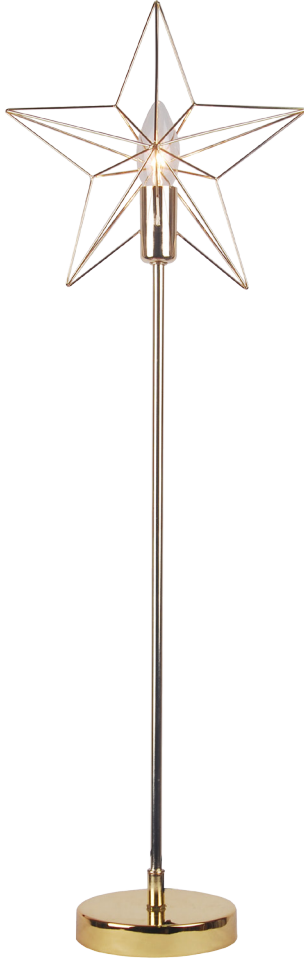

**K-FAB**  
SCANDINAVIA

16527

16525

## SAMIR

Item Number	Shade Color-Material	Body Color-Material	Product (cm)	Max W	Energy Class	IP Class	Class I/II	Exp Ctn(cm)	N.W (kg/pc)	Pcs Ctn	Pc/ m3	Pcs/40'
16525	PB-metal	green-marble	L25xW11xH26	1xE14 40W	A-E	IP20	Class II	86x29x55	0.8	12	0.011	4899
16527	PB-metal	PB-metal	L25xW13xH76	1xE14 40W	A-E	IP20	Class II	44x31x81	0.9	4	0.028	2028

Note:	Textile cable

**K-FAB**  
SCANDINAVIA

70122

79805

79806

66210

66211

## SAMIR

Item Number	Shade Color-Material	Body Color-Material	Product (cm)	Max W	Energy Class	IP Class	Class I/II	Exp Ctn(cm)	N.W (kg/pc)	Pcs Ctn	Pc/ m3	Pcs/40'
70122	black-metal		L23xW11xH24	1xE14 40W	A-E	IP20	Class II	68x28x53	0.3	12	0.008	7000
79805	white-metal		L23xW11xH24	1xE14 40W	A-E	IP20	Class II	68x28x53	0.3	12	0.008	7000
79806	red-metal		L23xW11xH24	1xE14 40W	A-E	IP20	Class II	68x28x53	0.3	12	0.008	7000
66210	copper-metal		L23xW11xH24	1xE14 40W	A-E	IP20	Class II	68x28x53	0.3	12	0.008	7000
66211	PB-metal		L23xW11xH24	1xE14 40W	A-E	IP20	Class II	68x28x53	0.3	12	0.008	7000