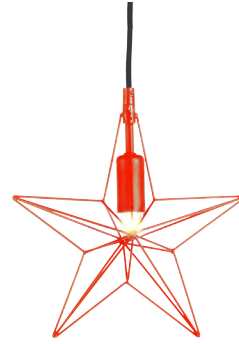

Note:	Textile cable

**K-FAB**  
SCANDINAVIA

70122

79805

79806

66210

66211

## SAMIR

Item Number	Shade Color-Material	Body Color-Material	Product (cm)	Max W	Energy Class	IP Class	Class I/II	Exp Ctn(cm)	N.W (kg/pc)	Pcs Ctn	Pc/ m3	Pcs/40'
70122	black-metal		L23xW11xH24	1xE14 40W	A-E	IP20	Class II	68x28x53	0.3	12	0.008	7000
79805	white-metal		L23xW11xH24	1xE14 40W	A-E	IP20	Class II	68x28x53	0.3	12	0.008	7000
79806	red-metal		L23xW11xH24	1xE14 40W	A-E	IP20	Class II	68x28x53	0.3	12	0.008	7000
66210	copper-metal		L23xW11xH24	1xE14 40W	A-E	IP20	Class II	68x28x53	0.3	12	0.008	7000
66211	PB-metal		L23xW11xH24	1xE14 40W	A-E	IP20	Class II	68x28x53	0.3	12	0.008	7000