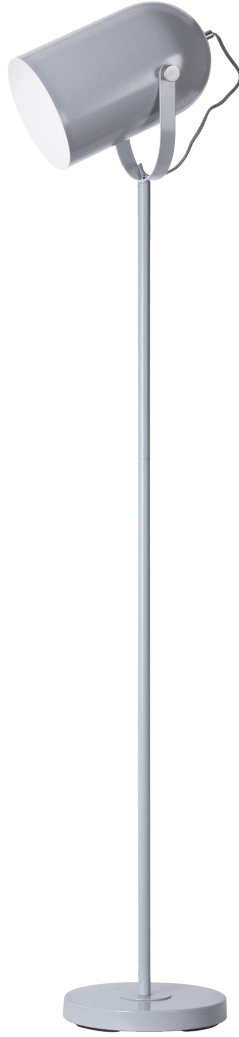

# K-FAB

## SCANDINAVIA

3694100

## RONNY

Item Number	Shade Color-Material	Body Color-Material	Product (cm)	Max W	IP Class	Class I/II	Exp Ctn(cm)	N.W (kg/pc)	Pcs Ctn	Pc/m3	Pcs/40'
3694100	grey-metal	grey-metal	D26xH153	1xE27 25W	IP20	Class II	37x36x36	3.0	1	0.048	1166