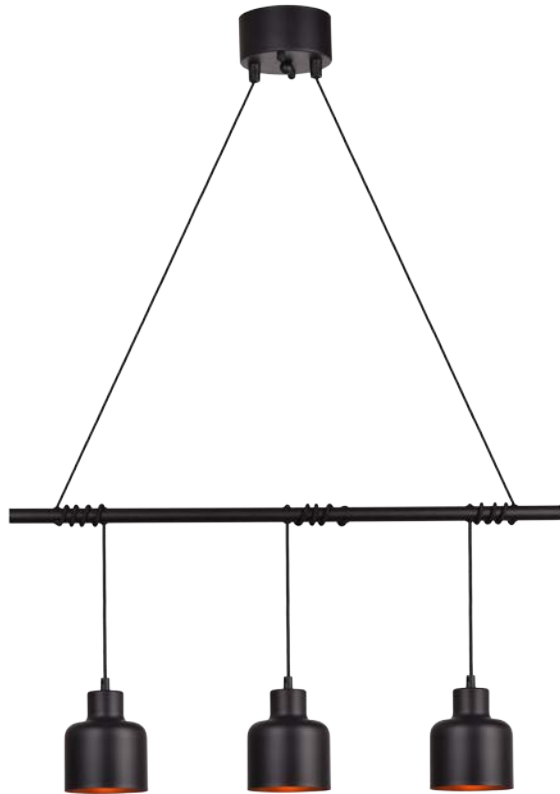

K-FAB
SCANDINAVIA

66825

RAFAEL

Item Number	Shade Color-Material	Body Color-Material	Product (cm)	Max W	Energy Class	IP Class	Class I/II	Exp Ctn(cm)	N.W (kg/pc)	Pcs Ctn	Pc/m3	Pcs/40'
66825	Matt black/gold-metal	Matt black-metal	L90xW13.5xH100	3xE27 40W	A-E	IP20	Class I	92x16x19	2	1	0.028	2000

Note:	Black textile cable