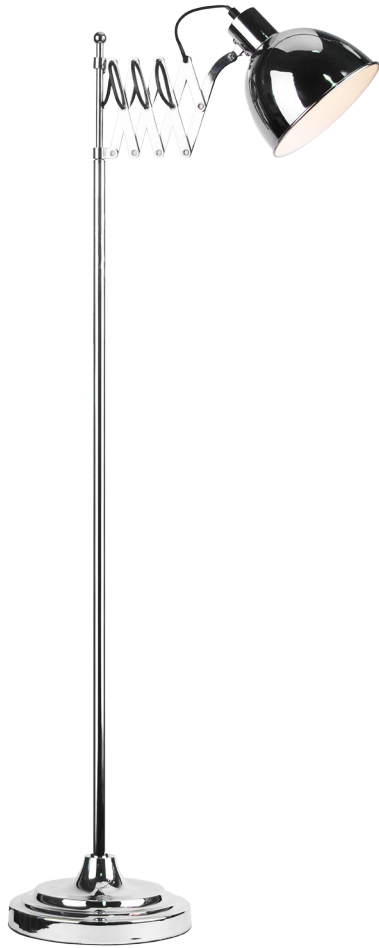

**K-FAB**  
SCANDINAVIA

36065

29418

16564

## PASCAL

Item Number	Shade Color-Material	Body Color-Material	Product (cm)	Max W	Energy Class	IP Class	Class I/II	Exp Ctn(cm)	N.W (kg/pc)	Pcs Ctn	Pc/m3	Pcs/40'
16564	chrome-metal	chrome-metal	L42xW18xH53	1xE27 60W	A-E	IP20	Class II	58x38x54	1.5	4	0.03	1866
29418	chrome-metal	chrome-metal	L42xW15xH20	1xE27 60W	A-E	IP20	Class II	47x42x32	0.9	6	0.011	5333
36065	chrome-metal	chrome-metal	L52xW26xH140	1xE27 60W	A-E	IP20	Class II	44x44x26	3.5	1	0.05	1120

Note: Textile cord