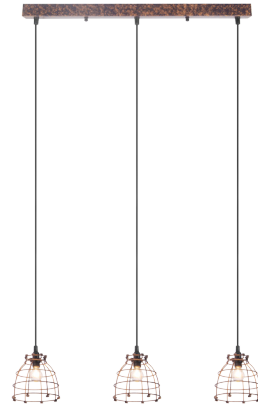

K-FAB
SCANDINAVIA

66126

64648

NILS

Item Number	Shade Color-Material	Body Color-Material	Product (cm)	Max W	Energy Class	IP Class	Class I/II	Exp Ctn(cm)	N.W (kg/pc)	Pcs Ctn	Pc/m3	Pcs/40'
64648	charcoal-metal	charcoal-metal	L75xW18xH100	3xE27 60W	A-E	IP20	Class I	72x46x41	2	4	0.034	1647
66126	copper-metal	copper-metal	L75xW18xH100	3xE27 60W	A-E	IP20	Class I	72x46x41	2	4	0.034	1647

Note:

Textile cable