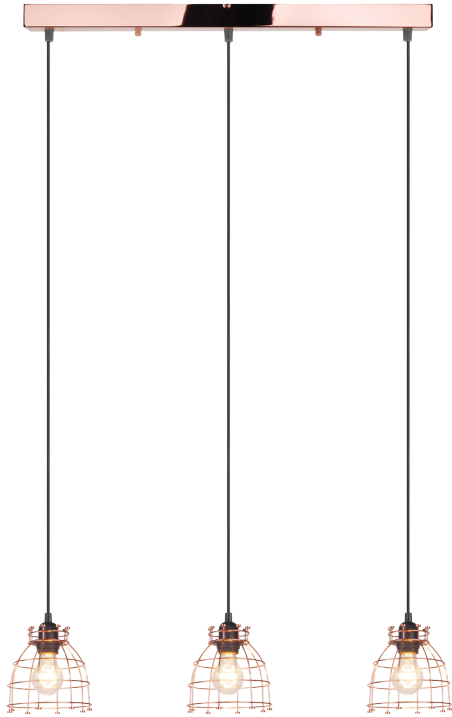

K-FAB
SCANDINAVIA

66126

64648

NILS

Item Number	Shade Color-Material	Body Color-Material	Product (cm)	Max W	Energy Class	IP Class	Class I/II	Exp Ctn(cm)	N.W (kg/pc)	Pcs Ctn	Pc/m3	Pcs/40'
64648	charcoal-metal	charcoal-metal	L75xW18xH100	3xE27 60W	A-E	IP20	Class I	72x46x41	2	4	0.034	1647
66126	copper-metal	copper-metal	L75xW18xH100	3xE27 60W	A-E	IP20	Class I	72x46x41	2	4	0.034	1647

Note:

Textile cable