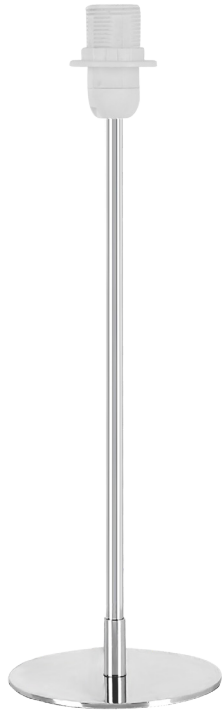

15106

15108

NICE

Item Number	Shade Color-Material	Body Color-Material	Product (cm)	Max W	Energy Class	IP Class	Class I/II	Exp Ctn(cm)	N.W (kg/pc)	Pcs Ctn	Pc/m3	Pcs/40'
15106	white-fabric	chrome-metal	D18xH38	1xE14 40W	A-E	IP20	Class II	42x42x32	0.7	4	0.014	3968
15108	white-fabric	chrome-metal	D18xH38	1xE14 40W	A-E	IP20	Class II	42x42x32	0.7	4	0.014	3968

Note:

16134

16135

16242

16241

NICE

Item Number	Shade Color-Material	Body Color-Material	Product (cm)	Max W	Energy Class	IP Class	Class I/II	Exp Ctn(cm)	N.W (kg/pc)	Pcs Ctn	Pc/m3	Pcs/40'
16134	white-fabric	chrome-metal	D15xH41	1xE14 40W	A-E	IP20	Class II	36x35x63	0.56	4	0.02	2800
16135	black-fabric	chrome-metal	D15xH41	1xE14 40W	A-E	IP20	Class II	36x35x63	0.56	4	0.02	2800
16241	white-fabric	chrome-metal	D15xH41	1xE14 40W	A-E	IP20	Class II	56x36x32	0.56	6	0.011	5091
16242	black-fabric	chrome-metal	D15xH41	1xE14 40W	A-E	IP20	Class II	56x36x32	0.56	6	0.011	5091

Note: 16134, 16135 Packing 2pcs/inner box
16241, 16242 Packing 1pcs/inner box

15121

15122

NICE

Item Number	Shade Color-Material	Body Color-Material	Product (cm)	Max W	Energy Class	IP Class	Class I/II	Exp Ctn(cm)	N.W (kg/pc)	Pcs Ctn	Pc/m3	Pcs/40'
15121		chrome-metal	D11xH35	1xE14 40W	A-E	IP20	Class II	49x38x25	0.7	8	0.006	9624
15122		white-metal	D11xH35	1xE14 40W	A-E	IP20	Class II	49x38x25	0.7	8	0.006	9624

Note:	

16096

16095

NICE

Item Number	Shade Color-Material	Body Color-Material	Product (cm)	Max W	Energy Class	IP Class	Class I/II	Exp Ctn(cm)	N.W (kg/pc)	Pcs Ctn	Pc/m3	Pcs/40'
16096		chrome-metal	D10xH30	1xE14 40W	A-E	IP20	Class II	32x33x25	0.7	8	0.005	11428
16095		white-metal	D10xH30	1xE14 40W	A-E	IP20	Class II	32x33x25	0.7	8	0.005	11428