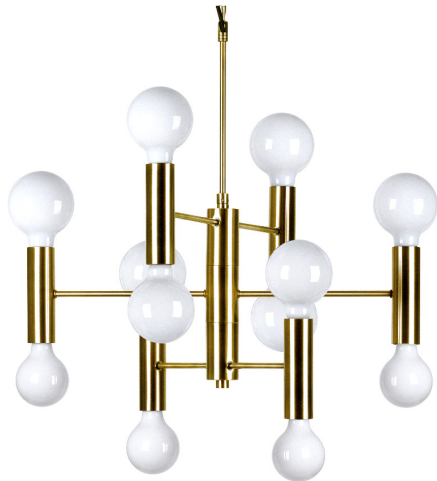

K-FAB

SCANDINAVIA

66667

66814

66951

6779900

MIAMI

Item Number	Shade Color-Material	Body Color-Material	Product (cm)	Max W	Energy Class	IP Class	Class I/II	Pcs Ctn	Pc/ m3	Pcs/40'
66667	PBST-metal	PBST-metal	L54xW8xH110	6xE27 40W	A-E	IP20	Class I	4	0.026	2153
66951	black-metal	black-metal	L54xW8xH110	6xE27 40W	A-E	IP20	Class I	4	0.026	2153
66814	chrome-metal	chrome-metal	L54xW8xH110	6xE27 40W	A-E	IP20	Class I	4	0.026	2153
6779900	AB-metal	AB/BK-metal	L54xW8xH110	6xE27 40W	A-E	IP20	Class I	4	0.026	2153

67250

67456

67457

MIAMI

Item Number	Shade Color-Material	Body Color-Material	Product (cm)	Max W	Energy Class	IP Class	Class I/II	Pcs Ctn	Pc/ m3	Pcs/40'
67250	PBST-metal	PBST-metal	L54xW8xH110	6xE27 40W	A-E	IP20	Class I	4	0.026	2153
67456	nickel satin-metal	nickel satin-metal	L54xW8xH110	6xE27 40W	A-E	IP20	Class I	4	0.026	2153
67457	black-metal	black-metal	L54xW8xH110	6xE27 40W	A-E	IP20	Class I	4	0.026	2153

SCANDINAVIA

6725000

6752300

6719500

MIAMI

Item Number	Shade Color-Material	Body Color-Material	Product (cm)	Max W	Energy Class	IP Class	Class I/II	Pcs Ctn	Pc/ m3	Pcs/40'
6725000	matt PB-metal	matt PB-metal	L54xW5xH50	6xE27 40W	A-E	IP20	Class I	4	0.032	1750
6752300	chrome-metal	chrome-metal	L54xW5xH50	6xE27 40W	A-E	IP20	Class I	4	0.032	1750
6719500	black-metal	black-metal	L54xW5xH50	6xE27 40W	A-E	IP20	Class I	4	0.032	1750

6789800

6785600

MIAMI

Item Number	Shade Color-Material	Body Color-Material	Product (cm)	Max W	Energy Class	IP Class	Class I/II	Pcs Ctn	Pc/ m3	Pcs/40'
6789800	AB-metal	AB-metal	L61xW5xH110	12xE27 40W	A-E	IP20	Class I	1	0.037	1514
6785600	black-metal	black-metal	L61xW5xH110	12xE27 40W	A-E	IP20	Class I	1	0.037	1514