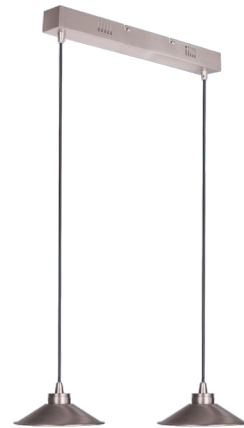

K-FAB
 SCANDINAVIA

34701

29121

12642

JOHNSTON

Item Number	Shade Color-Material	Body Color-Material	Product (cm)	Max W	IP Class	Class I/II	Exp Cnt (cm)	N.W (kg/pc)	Pcs Ctn	Pc/m3	Pcs/40'
12642	nickel-metal	nickel-metal	D15xH50	LEDx1 5W	IP20	Class II	44x40x49	1.5	4	0.022	2551
29121	nickel-metal	nickel-metal	D15xH23	LEDx1 5W	IP20	Class II	65x44x44	1.2	6	0.021	2622
34701	nickel-metal	nickel-metal	H160	LED x3 5W	IP20	Class II	112x42x28	3.4	1	0.132	418
Note:	34701 knock down packing										

K-FAB
SCANDINAVIA

62553

62551

62552

JOHNSTON

Item Number	Shade Color-Material	Body Color-Material	Product (cm)	Max W	IP Class	Class I/II	Exp Cnt (cm)	N.W (kg/pc)	Pcs Ctn	Pc/m3	Pcs/40'
62551	nickel-metal	nickel-metal	D15xH100	LEDx1 5W	IP20	Class II	53x44x37	1	18	0.005	11474
62552	nickel-metal	nickel-metal	D33xH100	LEDx2 5W	IP20	Class II	55x38x38	1.6	9	0.009	6233
62553	nickel-metal	nickel-metal	D63xH100	LEDx3 5W	IP20	Class II	67x36x39	2.4	6	0.016	3508
Note:											

K-FAB
 SCANDINAVIA

34702

29122

12641

JOHNSTON

Item Number	Shade Color-Material	Body Color-Material	Product (cm)	Max W	IP Class	Class I/II	Exp Cnt (cm)	N.W (kg/pc)	Pcs Ctn	Pc/m3	Pcs/40'
12641	antique brass-metal	antique brass-metal	D15xH50	LEDx1 5W	IP20	Class II	44x40x49	1.5	4	0.022	2551
29122	antique brass-metal	antique brass-metal	D15xH23	LEDx1 5W	IP20	Class II	65x44x44	1.2	6	0.021	2622
34702	antique brass-metal	antique brass-metal	H160	LED x3 5W	IP20	Class II	112x42x28	3.4	1	0.132	418
Note:											