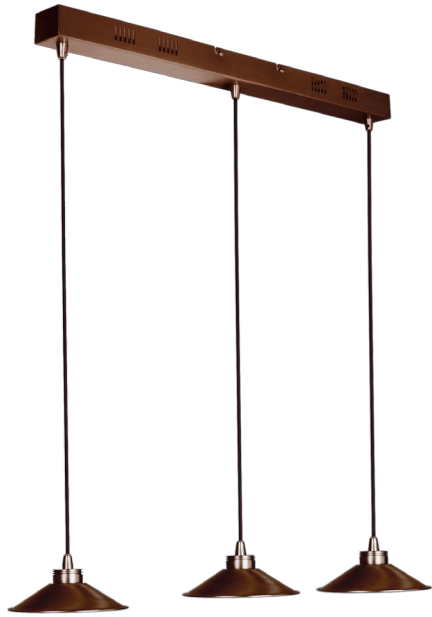

K-FAB
 SCANDINAVIA

34701

29121

12642

JOHNSTON

Item Number	Shade Color-Material	Body Color-Material	Product (cm)	Max W	IP Class	Class I/II	Exp Cnt (cm)	N.W (kg/pc)	Pcs Ctn	Pc/m3	Pcs/40'
12642	nickel-metal	nickel-metal	D15xH50	LEDx1 5W	IP20	Class II	44x40x49	1.5	4	0.022	2551
29121	nickel-metal	nickel-metal	D15xH23	LEDx1 5W	IP20	Class II	65x44x44	1.2	6	0.021	2622
34701	nickel-metal	nickel-metal	H160	LED x3 5W	IP20	Class II	112x42x28	3.4	1	0.132	418
Note:	34701 knock down packing										

K-FAB
SCANDINAVIA

62553

62551

62552

JOHNSTON

Item Number	Shade Color-Material	Body Color-Material	Product (cm)	Max W	IP Class	Class I/II	Exp Cnt (cm)	N.W (kg/pc)	Pcs Ctn	Pc/m3	Pcs/40'
62551	nickel-metal	nickel-metal	D15xH100	LEDx1 5W	IP20	Class II	53x44x37	1	18	0.005	11474
62552	nickel-metal	nickel-metal	D33xH100	LEDx2 5W	IP20	Class II	55x38x38	1.6	9	0.009	6233
62553	nickel-metal	nickel-metal	D63xH100	LEDx3 5W	IP20	Class II	67x36x39	2.4	6	0.016	3508
Note:											

K-FAB
 SCANDINAVIA

34702

29122

12641

JOHNSTON

Item Number	Shade Color-Material	Body Color-Material	Product (cm)	Max W	IP Class	Class I/II	Exp Cnt (cm)	N.W (kg/pc)	Pcs Ctn	Pc/m3	Pcs/40'
12641	antique brass-metal	antique brass-metal	D15xH50	LEDx1 5W	IP20	Class II	44x40x49	1.5	4	0.022	2551
29122	antique brass-metal	antique brass-metal	D15xH23	LEDx1 5W	IP20	Class II	65x44x44	1.2	6	0.021	2622
34702	antique brass-metal	antique brass-metal	H160	LED x3 5W	IP20	Class II	112x42x28	3.4	1	0.132	418
Note:											

K-FAB
SCANDINAVIA

62556

62554

62555

JOHNSTON

Item Number	Shade Color-Material	Body Color-Material	Product (cm)	Max W	IP Class	Class I/II	Exp Cnt (cm)	N.W (kg/pc)	Pcs Ctn	Pc/m3	Pcs/40'
62554	antique brass-metal	antique brass-metal	D15xH100	LEDx1 5W	IP20	Class II	53x44x37	1	18	0.005	11474
62555	antique brass-metal	antique brass-metal	D33xH100	LEDx2 5W	IP20	Class II	55x38x38	1.6	9	0.009	6233
62556	antique brass-metal	antique brass-metal	D63xH100	LEDx3 5W	IP20	Class II	67x36x39	2.4	6	0.016	3508
Note:											