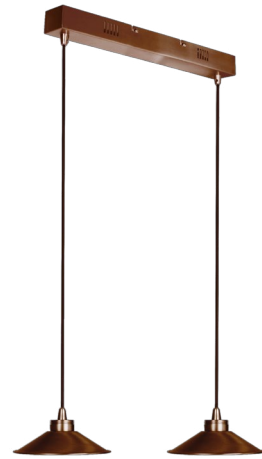

K-FAB
 SCANDINAVIA

34701

29121

12642

JOHNSTON

Item Number	Shade Color-Material	Body Color-Material	Product (cm)	Max W	IP Class	Class I/II	Exp Cnt (cm)	N.W (kg/pc)	Pcs Ctn	Pc/m3	Pcs/40'
12642	nickel-metal	nickel-metal	D15xH50	LEDx1 5W	IP20	Class II	44x40x49	1.5	4	0.022	2551
29121	nickel-metal	nickel-metal	D15xH23	LEDx1 5W	IP20	Class II	65x44x44	1.2	6	0.021	2622
34701	nickel-metal	nickel-metal	H160	LED x3 5W	IP20	Class II	112x42x28	3.4	1	0.132	418
Note:	34701 knock down packing										

K-FAB
SCANDINAVIA

62553

62551

62552

JOHNSTON

Item Number	Shade Color-Material	Body Color-Material	Product (cm)	Max W	IP Class	Class I/II	Exp Cnt (cm)	N.W (kg/pc)	Pcs Ctn	Pc/m3	Pcs/40'
62551	nickel-metal	nickel-metal	D15xH100	LEDx1 5W	IP20	Class II	53x44x37	1	18	0.005	11474
62552	nickel-metal	nickel-metal	D33xH100	LEDx2 5W	IP20	Class II	55x38x38	1.6	9	0.009	6233
62553	nickel-metal	nickel-metal	D63xH100	LEDx3 5W	IP20	Class II	67x36x39	2.4	6	0.016	3508
Note:											

K-FAB
 SCANDINAVIA

34702

29122

12641

JOHNSTON

Item Number	Shade Color-Material	Body Color-Material	Product (cm)	Max W	IP Class	Class I/II	Exp Cnt (cm)	N.W (kg/pc)	Pcs Ctn	Pc/m3	Pcs/40'
12641	antique brass-metal	antique brass-metal	D15xH50	LEDx1 5W	IP20	Class II	44x40x49	1.5	4	0.022	2551
29122	antique brass-metal	antique brass-metal	D15xH23	LEDx1 5W	IP20	Class II	65x44x44	1.2	6	0.021	2622
34702	antique brass-metal	antique brass-metal	H160	LED x3 5W	IP20	Class II	112x42x28	3.4	1	0.132	418
Note:											

K-FAB
SCANDINAVIA

62556

62554

62555

JOHNSTON

Item Number	Shade Color-Material	Body Color-Material	Product (cm)	Max W	IP Class	Class I/II	Exp Cnt (cm)	N.W (kg/pc)	Pcs Ctn	Pc/m3	Pcs/40'
62554	antique brass-metal	antique brass-metal	D15xH100	LEDx1 5W	IP20	Class II	53x44x37	1	18	0.005	11474
62555	antique brass-metal	antique brass-metal	D33xH100	LEDx2 5W	IP20	Class II	55x38x38	1.6	9	0.009	6233
62556	antique brass-metal	antique brass-metal	D63xH100	LEDx3 5W	IP20	Class II	67x36x39	2.4	6	0.016	3508
Note:											