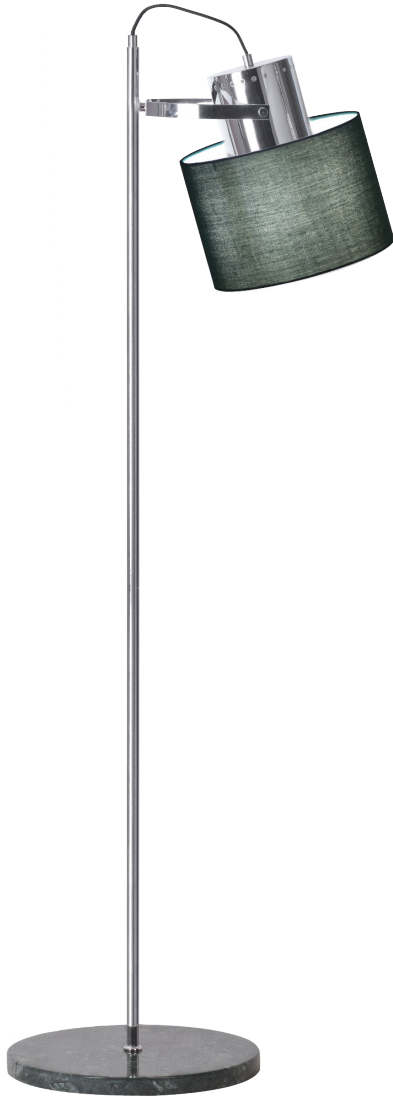

K-FAB

SCANDINAVIA

3684400

1030900

HJALMAR

Item Number	Shade Color-Material	Body Color-Material	Product (cm)	Max W	IP Class	Class I/II	Exp Ctn(cm)	N.W (kg/pc)	Pcs Ctn	Pc/ m3	Pcs/40'
3684400	white- linen	chrome metal-green marble	L35xW58.5xH145cm	1xE27 25W	IP20	Class II	70x35x20	5.5	1	0.049	1143
1030900	white- linen	chrome metal-green marble	L18xW27xH55cm	1xE14 25W	IP20	Class II	52x40x30	1.5	4	0.016	3500

Note:

K-FAB

SCANDINAVIA

3686700

1049200

HJALMAR

Item Number	Shade Color-Material	Body Color-Material	Product (cm)	Max W	IP Class	Class I/II	Exp Ctn(cm)	N.W (kg/pc)	Pcs Ctn	Pc/ m3	Pcs/40'
3686700	green- linen	chrome metal-green marble	L35xW58.5xH145cm	1xE27 25W	IP20	Class II	70x35x20	5.5	1	0.049	1143
1049200	green- linen	chrome metal-green marble	L18xW27xH55cm	1xE14 25W	IP20	Class II	52x40x30	1.5	4	0.016	3500