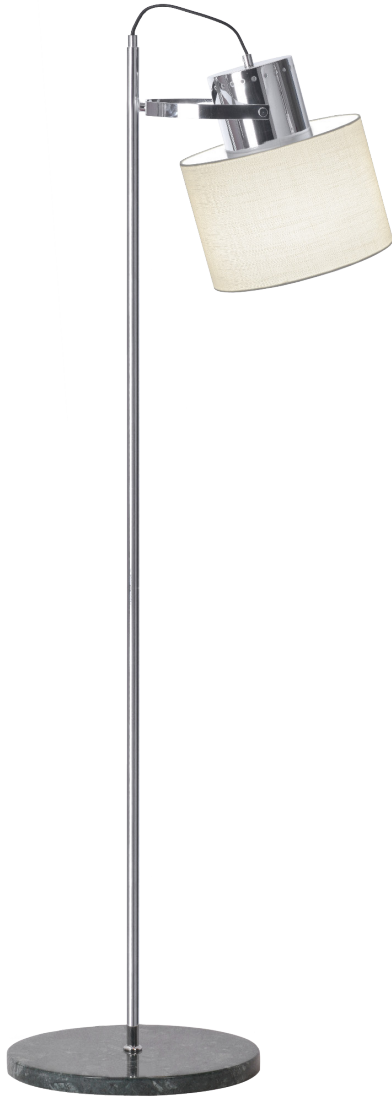

K-FAB

SCANDINAVIA

3684400

1030900

HJALMAR

Item Number	Shade Color-Material	Body Color-Material	Product (cm)	Max W	IP Class	Class I/II	Exp Ctn(cm)	N.W (kg/pc)	Pcs Ctn	Pc/ m3	Pcs/40'
3684400	white- linen	chrome metal-green marble	L35xW58.5xH145cm	1xE27 25W	IP20	Class II	70x35x20	5.5	1	0.049	1143
1030900	white- linen	chrome metal-green marble	L18xW27xH55cm	1xE14 25W	IP20	Class II	52x40x30	1.5	4	0.016	3500

Note:

K-FAB

SCANDINAVIA

3686700

1049200

HJALMAR

Item Number	Shade Color-Material	Body Color-Material	Product (cm)	Max W	IP Class	Class I/II	Exp Ctn(cm)	N.W (kg/pc)	Pcs Ctn	Pc/ m3	Pcs/40'
3686700	green- linen	chrome metal-green marble	L35xW58.5xH145cm	1xE27 25W	IP20	Class II	70x35x20	5.5	1	0.049	1143
1049200	green- linen	chrome metal-green marble	L18xW27xH55cm	1xE14 25W	IP20	Class II	52x40x30	1.5	4	0.016	3500