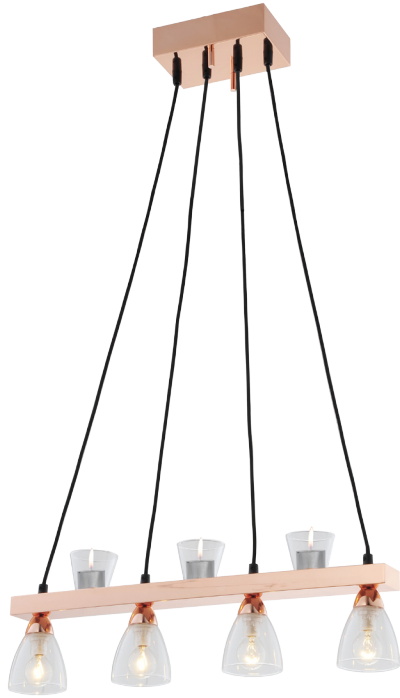

64937

78081

**EK**

Item Number	Shade Color-Material	Body Color-Material	Product (cm)	Max W	Energy Class	IP Class	Class I/II	Exp Ctn(cm)	N.W (kg/pc)	Pcs Ctn	Pc/m3	Pcs/40'
78081	opal-glass	nickel-metal	D8xH13	1xE14 40W	A-E	IP20	Class II	82x43x20	0.23	18	0.004	14358
64937	opal-glass	nature-wood	L57xW8xH100	3xE14 40W	A-E	IP20	Class I	63x45x37	1.16	6	0.017	3294

Note:

66132

66134

**EK**

Item Number	Shade Color-Material	Body Color-Material	Product (cm)	Max W	Energy Class	IP Class	Class I/II	Exp Ctn(cm)	N.W (kg/pc)	Pcs Ctn	Pc/m3	Pcs/40'
66132	clear-glass	copper-metal	L66xW10xH100	4xE14 40W	A-E	IP20	Class I	68x41x32	2.37	4	0.022	2545
66134	clear-glass	chrome-metal	L66xW10xH100	4xE14 40W	A-E	IP20	Class I	68x41x32	2.37	4	0.022	2545

Note:	66132 use black textile cord